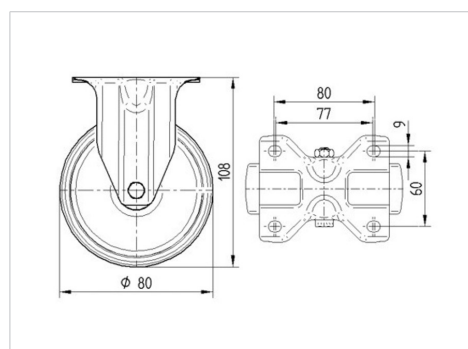

Abmessungen

Vorteile im Überblick

Laufverhalten	● ● ● ○ ○
Fahrgeräusch	● ● ● ○ ○
Verschleißbeständigkeit	● ● ● ● ●
Korrosionsbeständigkeit	● ● ● ○ ○