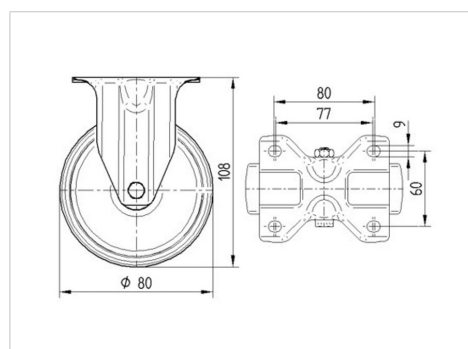

Dimensiones

Ventajas en un vistazo

Resistencia a la rodadura	● ● ● ○ ○
Ruido de movimiento	● ● ● ○ ○
Desgaste	● ● ● ● ●
Protección contra el óxido	● ● ● ○ ○