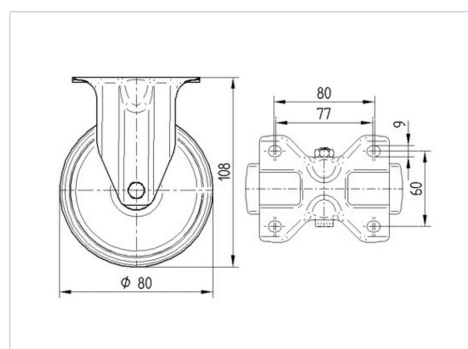

ALPHA

3478U00080P62

EAN 4031582030105

Ruota fissa, Supporto in lamiera di acciaio stampata, finitura zincata, asse ruota con vite e dado, attacco a piastra.

Ruota in poliammide, mozzo a foro passante

TENTE

BETTER MOBILITY. BETTER LIFE.

L'immagine potrebbe essere diversa dal prodotto originale

Informazioni Tecniche

Diametro ruota	80 mm
Larghezza della ruota	34 mm
Larghezza ruota	85 mm
Dimensione della piastra	103 x 85 mm
Interasse fori piastra	80/77 x 60 mm
Diametro fori piastra	9 mm
Altezza utile	108 mm
Temperatura	- 40 / + 80 °C
Norma	EN 12532
Peso	0.382 kg
Durezza della fascia	Shore D 75
Portata	200 kg
Portata statica	400 kg

Dimensioni

Caratteristiche

Resistenza al rotolamento	● ● ● ○ ○
Silenziosità	● ● ● ○ ○
Abrasione	● ● ● ● ●
Protezione dalla corrosione	● ● ● ○ ○

ALPHA

3478U00080P62

EAN 4031582030105

BETTER MOBILITY. BETTER LIFE.