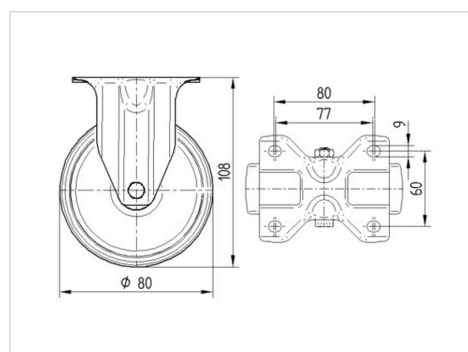

TENTE

BETTER MOBILITY. BETTER LIFE.

Zdjęcie może różnić się od oryginalnego produktu.

Dane techniczne

Koło-Ø	80 mm
Szerokość koła	34 mm
Szerokość zestawu	85 mm
Wymiary płytki	103 x 85 mm
Rozstaw otworów płytki	80/77 x 60 mm
Otwór płytki	9 mm
Wysokość zabudowy	108 mm
Zakres temperatury	- 40 / + 80 °C
Standard	EN 12532
Masa	0.382 kg
Twardość bieżni	Shore D 75
Nośność dynamiczna	200 kg
Nośność statyczna	400 kg

Wymiary

Zalety

Łatwość toczenia	● ● ● ○ ○
Hałas związany z ruchem	● ● ● ○ ○
Ścieranie	● ● ● ● ●
Ochrona przed rdzą	● ● ● ○ ○

ALPHA

3478U00080P62

EAN 4031582030105

BETTER MOBILITY. BETTER LIFE.

Mocowanie