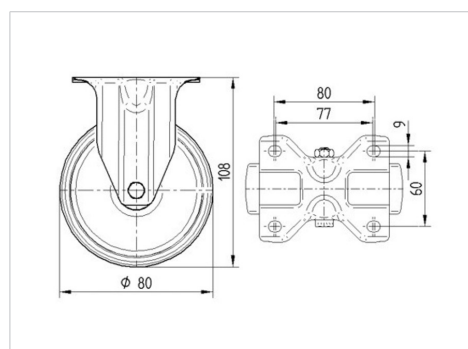

### Dados técnicos

Diâmetro da roda	80 mm
Largura da roda	34 mm
Largura da roda	85 mm
Medida da placa de fixação	103 x 85 mm
Distância de furação	80/77 x 60 mm
Diâmetro de furação	9 mm
Altura total	108 mm
Temperatura	- 40 / + 80 °C
Norma	EN 12532
Peso da roda	0.382 kg
Dureza da superfície de rodagem	Shore D 75
Capacidade de carga	200 kg
Cap. de carga estática	400 kg

### Dimensions