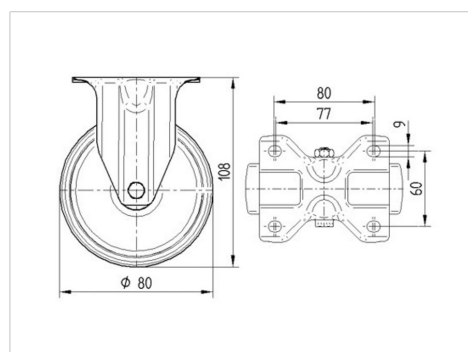

Dimensions

Advantages at a glance

Rezistență la rulare	● ● ● ○ ○
Zgomot de mișcare	● ● ● ○ ○
Uzare	● ● ● ● ●
Protecție împotriva ruginii	● ● ● ○ ○