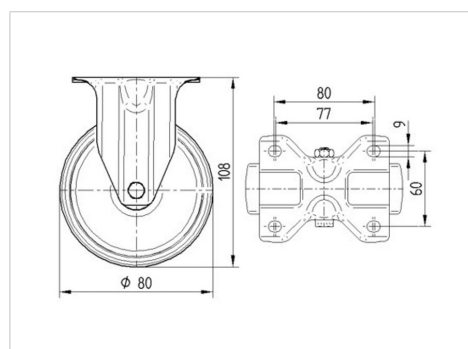

Dimensions

Advantages at a glance

Качество качения	● ● ● ○ ○
Шум движения	● ● ● ○ ○
Трение	● ● ● ● ●
Коррозионная стойкость	● ● ● ○ ○