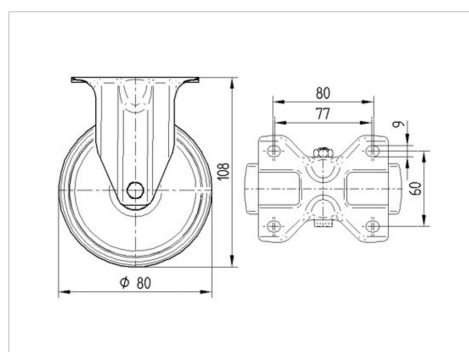

Dimensions

Advantages at a glance

Характеристики обертання	● ● ● ○ ○
Шум при переміщенні	● ● ● ○ ○
Тертя	● ● ● ● ●
Стійкий до корозії	● ● ● ○ ○