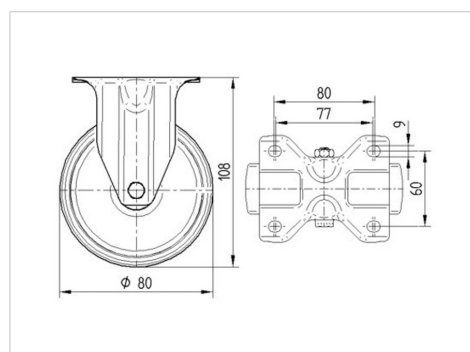

Dimensions

Advantages at a glance

Otpor okretanju	● ● ● ○ ○
Buka pri okretanju	● ● ● ○ ○
trenje , habanje	● ● ● ● ●
zastita od korozije	● ● ● ○ ○