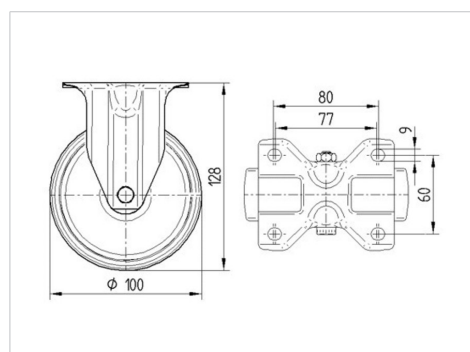

Размери

Бляскави предимства

Съпротивление при завъртане	● ● ● ○ ○
Шум при движение	● ● ● ○ ○
Износване	● ● ● ● ●
Защита от ръжда	● ● ● ○ ○