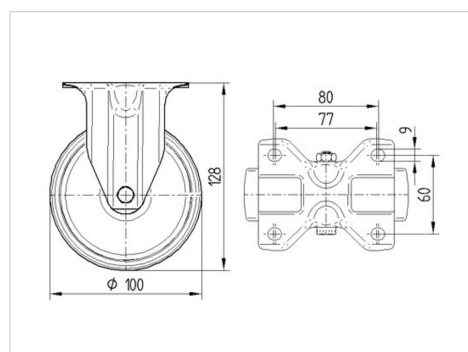

Dimensions

Advantages at a glance

Характеристики обертання	● ● ● ○ ○
Шум при переміщенні	● ● ● ○ ○
Тертя	● ● ● ● ●
Стойкий до корозії	● ● ● ○ ○