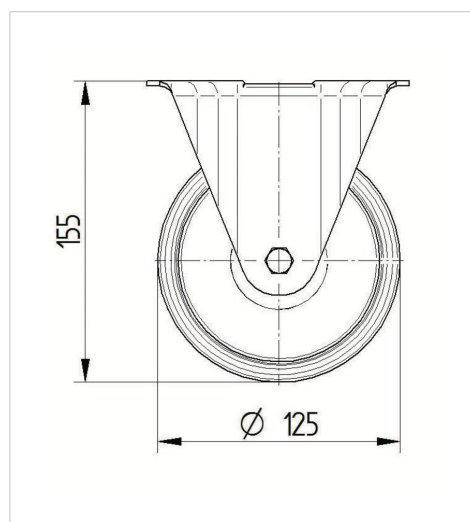

Размери

Бляскави предимства

Съпротивление при завъртане	● ● ● ○ ○
Шум при движение	● ● ● ○ ○
Износване	● ● ● ● ●
Защита от ръжда	● ● ● ○ ○