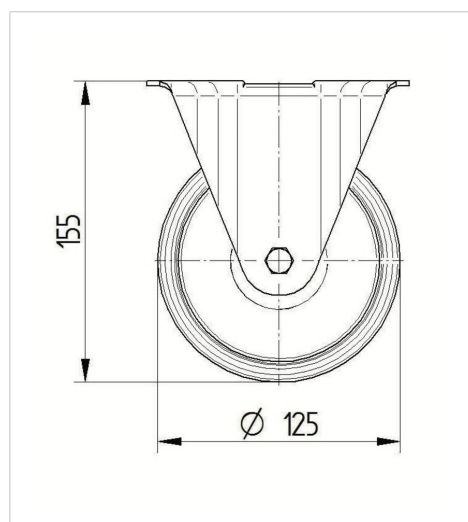

### Technické údaje

Průměr kolečka	125 mm
Šířka kola	40 mm
Šířka kolečka	85 mm
Velikost plotny	103 x 85 mm
Rozteč děr	80/77 x 60 mm
Průměr děr	9 mm
Stavební výška	155 mm
Teplota	- 40 / + 80 °C
Standard	EN 12532
Hmotnost	0.613 kg
Tvrdost běhounu	Shore D 75
Dynamická nosnost	250 kg
Statická nosnost	500 kg

### Dimensions