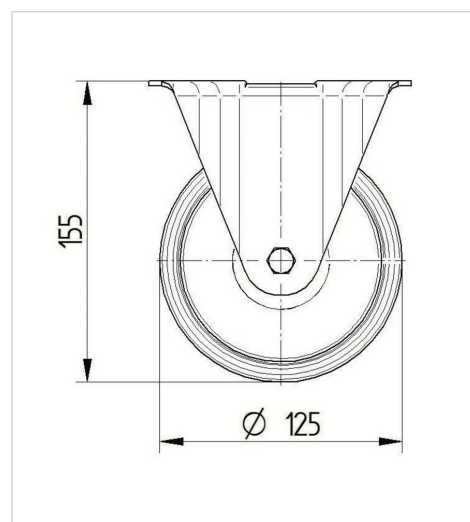

ALPHA

3478U00125P62

EAN 4031582030129

Ruota fissa, Supporto in lamiera di acciaio stampata, finitura zincata, asse ruota con vite e dado, attacco a piastra.

Ruota in poliammide, mozzo a foro passante

TENTE

BETTER MOBILITY. BETTER LIFE.

L'immagine potrebbe essere diversa dal prodotto originale

Informazioni Tecniche

Diametro ruota	125 mm
Larghezza della ruota	40 mm
Larghezza ruota	85 mm
Dimensione della piastra	103 x 85 mm
Interasse fori piastra	80/77 x 60 mm
Diametro fori piastra	9 mm
Altezza utile	155 mm
Temperatura	- 40 / + 80 °C
Norma	EN 12532
Peso	0.613 kg
Durezza della fascia	Shore D 75
Portata	250 kg
Portata statica	500 kg

Dimensioni

Caratteristiche

Resistenza al rotolamento	● ● ● ○ ○
Silenziosità	● ● ● ○ ○
Abrasione	● ● ● ● ●
Protezione dalla corrosione	● ● ● ○ ○

ALPHA

3478U00125P62

EAN 4031582030129

BETTER MOBILITY. BETTER LIFE.