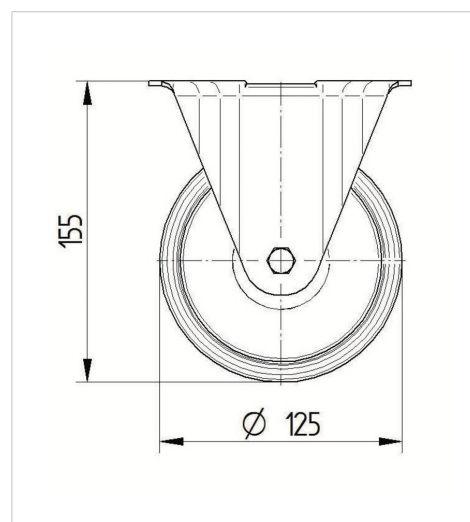

Dimensions

Advantages at a glance

Riteņa izturība	● ● ● ○ ○
Kustības troksnis	● ● ● ○ ○
Berze	● ● ● ● ●
Rūsēšanas aizsardzība	● ● ● ○ ○