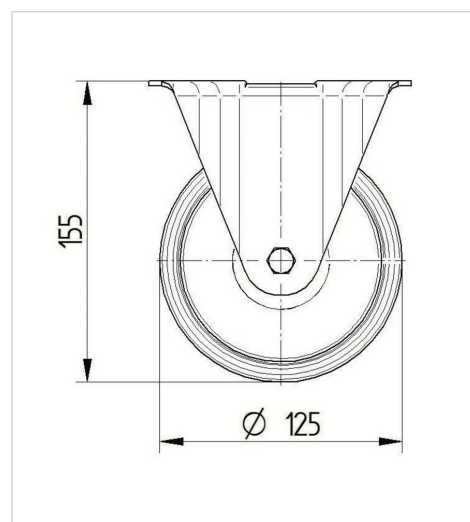

Dimensions

Advantages at a glance

Resistência de rolamento	● ● ● ○ ○
Ruído de movimento	● ● ● ○ ○
Desgaste	● ● ● ● ●
Protecção contra oxidação	● ● ● ○ ○