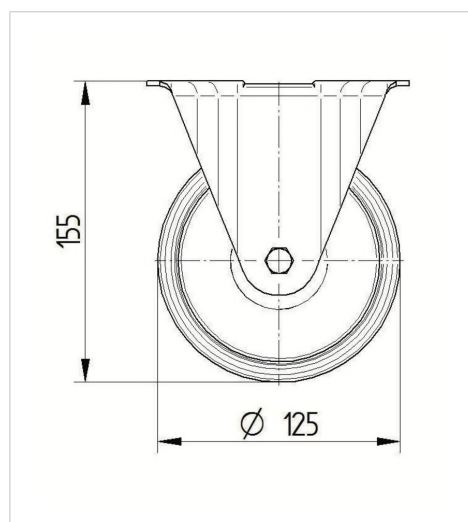

Dimensions

Advantages at a glance

Качество качения	● ● ● ○ ○
Шум движения	● ● ● ○ ○
Трение	● ● ● ● ●
Коррозионная стойкость	● ● ● ○ ○