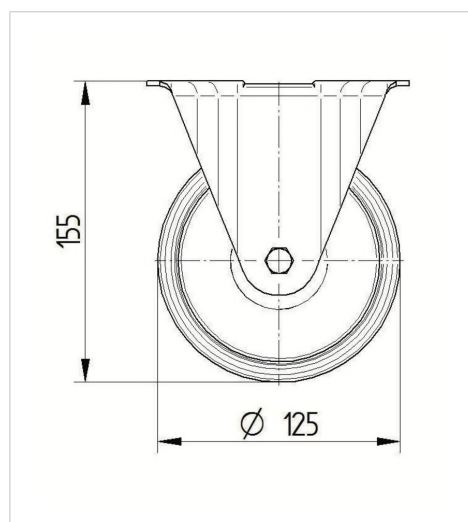

Dimensions

Advantages at a glance

Характеристики обертання	● ● ● ○ ○
Шум при переміщенні	● ● ● ○ ○
Тертя	● ● ● ● ●
Стійкий до корозії	● ● ● ○ ○