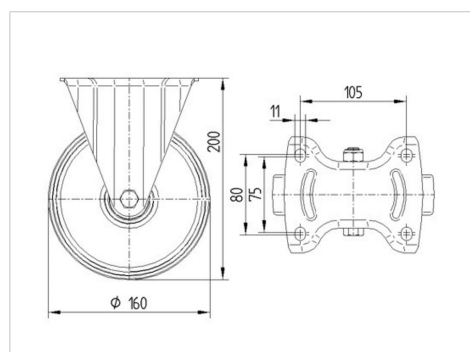

Размери

Бляскави предимства

Съпротивление при завъртане	● ● ● ○ ○
Шум при движение	● ● ● ○ ○
Износване	● ● ● ● ●
Защита от ръжда	● ● ● ○ ○