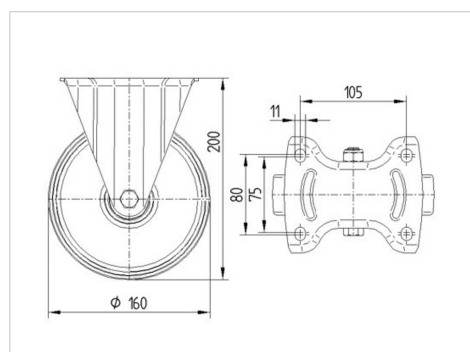

TENTE

BETTER MOBILITY. BETTER LIFE.

Obrázky se mohou lišit od skutečného produktu

Technické údaje

Průměr kolečka	160 mm
Šířka kola	40 mm
Šířka kolečka	115 mm
Velikost plotny	137 x 115 mm
Rozteč děr	105 x 80/75 mm
Průměr děr	11 mm
Stavební výška	200 mm
Teplota	- 40 / + 80 °C
Standard	EN 12532
Hmotnost	1.35 kg
Tvrdost běhounu	Shore D 75
Dynamická nosnost	350 kg
Statická nosnost	700 kg

Dimensions

Vlastnosti

Valivý odpor	● ● ● ○ ○
Hlučnost pohybu	● ● ● ○ ○
Opotřebení	● ● ● ● ●
Ochrana proti korozi	● ● ● ○ ○

ALPHA

3478U00160P63

EAN 4031582030136

BETTER MOBILITY. BETTER LIFE.

Structure & Mounting