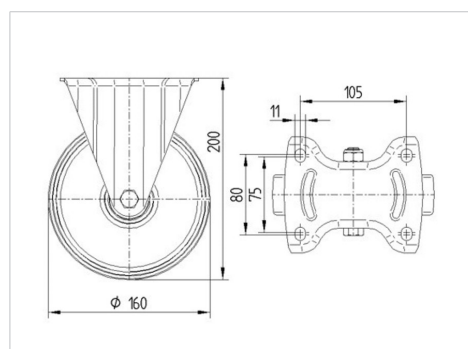

Dimensions

Advantages at a glance

Resistência de rolamento	● ● ● ○ ○
Ruído de movimento	● ● ● ○ ○
Desgaste	● ● ● ● ●
Proteção contra oxidação	● ● ● ○ ○