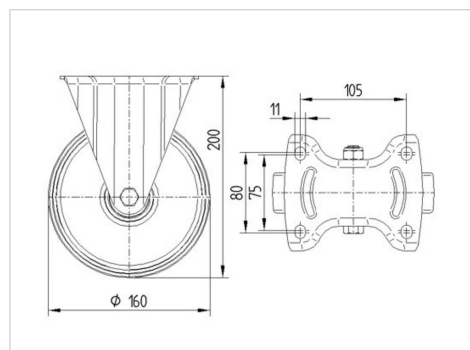

Dimensions

Advantages at a glance

Rezistență la rulare	● ● ● ○ ○
Zgomot de mișcare	● ● ● ○ ○
Uzare	● ● ● ● ●
Protecție împotriva ruginii	● ● ● ○ ○