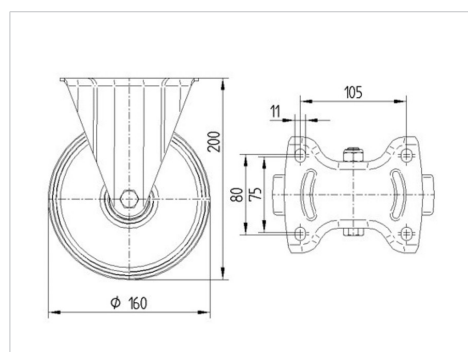

Dimensions

Advantages at a glance

Качество качения	● ● ● ○ ○
Шум движения	● ● ● ○ ○
Трение	● ● ● ● ●
Коррозионная стойкость	● ● ● ○ ○