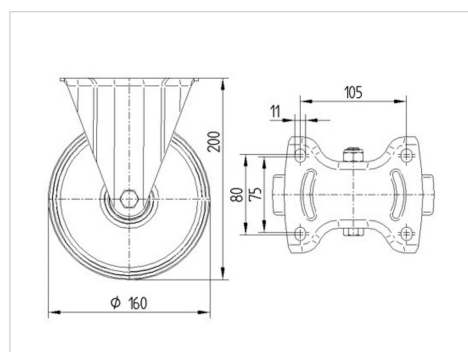

Dimensions

Advantages at a glance

Характеристики обертання	● ● ● ○ ○
Шум при переміщенні	● ● ● ○ ○
Тертя	● ● ● ● ●
Стойкий до корозії	● ● ● ○ ○