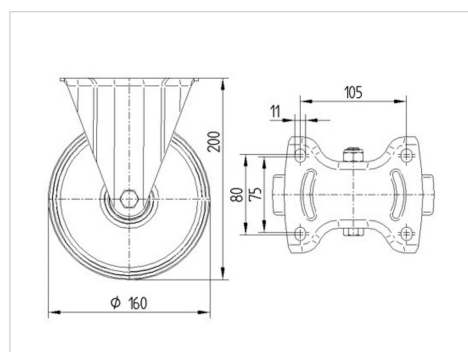

Dimensions

Advantages at a glance

Otpor okretanju	● ● ● ○ ○
Buka pri okretanju	● ● ● ○ ○
trenje , habanje	● ● ● ● ●
zastita od korozije	● ● ● ○ ○