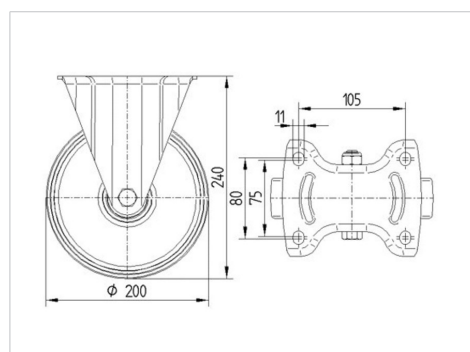

Размери

Бляскави предимства

Съпротивление при завъртане	● ● ● ○ ○
Шум при движение	● ● ● ○ ○
Износване	● ● ● ● ●
Защита от ръжда	● ● ● ○ ○