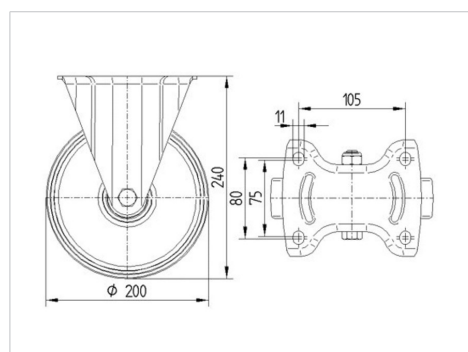

TENTE

BETTER MOBILITY. BETTER LIFE.

Obrázky se mohou lišit od skutečného produktu

Technické údaje

Průměr kolečka	200 mm
Šířka kola	50 mm
Šířka kolečka	115 mm
Velikost plotny	140 x 115 mm
Rozteč děr	105 x 80/75 mm
Průměr děr	11 mm
Stavební výška	240 mm
Teplota	- 40 / + 80 °C
Standard	EN 12532
Hmotnost	1.846 kg
Tvrдость běhounu	Shore D 75
Dynamická nosnost	350 kg
Statická nosnost	700 kg

Dimensions

Vlastnosti

Valivý odpor	● ● ● ○ ○
Hlučnost pohybu	● ● ● ○ ○
Opotřebení	● ● ● ● ●
Ochrana proti korozi	● ● ● ○ ○

ALPHA

3478UOO200P63

EAN 4031582030143

BETTER MOBILITY. BETTER LIFE.

Structure & Mounting