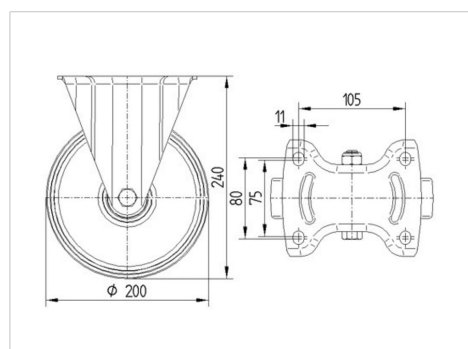

## 3478UOO200P63

EAN 4031582030143

Roulette fixe, Chape en acier embouti zingué bleu, axe de roue boulonné.,  
Fixation à platine.

Corps de roue polyamide, moyeu lisse

BETTER MOBILITY. BETTER LIFE.

L'image peut différer du produit original

### Données techniques

Diamètre de roue	200 mm
Largeur de roue	50 mm
Largeur de la roulette	115 mm
Dimension de platine	140 x 115 mm
Distance entre axe	105 x 80/75 mm
Diamètre des trous	11 mm
Hauteur	240 mm
Résistance à la température	- 40 / + 80 °C
Norme	EN 12532
Poids	1.846 kg
Dureté du bandage	Shore D 75
Capacité de charge dynamique	350 kg
Capacité de charge statique	700 kg

### Dimensions