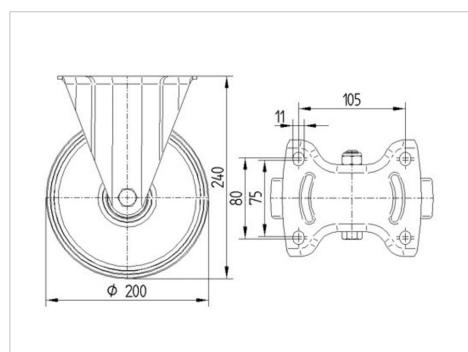

Dimensions

Advantages at a glance

Rezistență la rulare	● ● ● ○ ○
Zgomot de mișcare	● ● ● ○ ○
Uzare	● ● ● ● ●
Protecție împotriva ruginii	● ● ● ○ ○