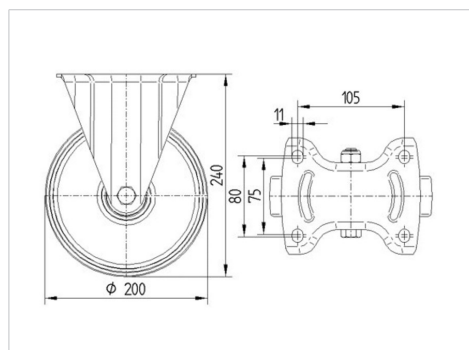

Dimensions

Advantages at a glance

Качество качения	● ● ● ○ ○
Шум движения	● ● ● ○ ○
Трение	● ● ● ● ●
Коррозионная стойкость	● ● ● ○ ○