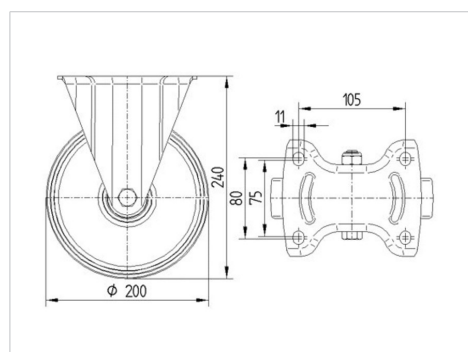

Dimensions

Advantages at a glance

Характеристики обертання	● ● ● ○ ○
Шум при переміщенні	● ● ● ○ ○
Тертя	● ● ● ● ●
Стійкий до корозії	● ● ● ○ ○