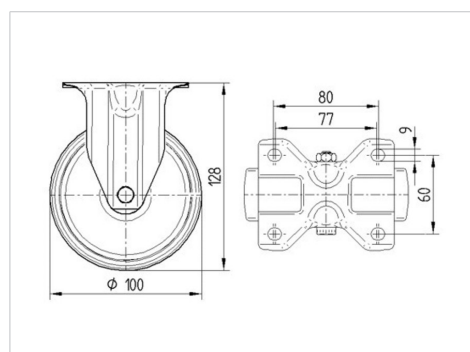

### Technické údaje

Průměr kolečka	100 mm
Šířka kola	36 mm
Šířka kolečka	85 mm
Velikost plotny	103 x 85 mm
Rozteč děr	80/77 x 60 mm
Průměr děr	9 mm
Stavební výška	128 mm
Teplota	- 25 / + 80 °C
Standard	EN 12532
Hmotnost	0.399 kg
Tvrdość běhounu	Shore D 75
Dynamická nosnost	200 kg
Statická nosnost	400 kg

### Dimensions