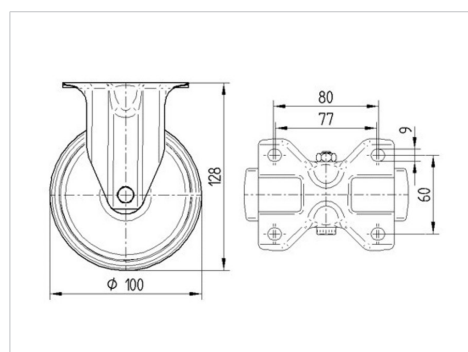

### Datos técnicos

Diámetro de la rueda	100 mm
Ancho de la rueda	36 mm
Ancho de rueda	85 mm
Medida de pletina	103 x 85 mm
Distancia de agujeros	80/77 x 60 mm
Diámetro de agujero	9 mm
Altura total	128 mm
Temperatura	- 25 / + 80 °C
Norma	EN 12532
Peso de la rueda	0.399 kg
Dureza del bandaje	Shore D 75
Capacidad de carga	200 kg
Capacidad de carga estática	400 kg

### Dimensiones