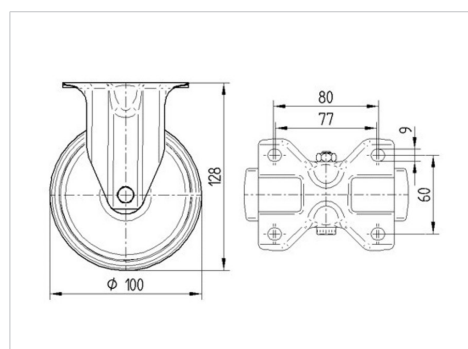

ALPHA

3478UOR100P62

EAN 4031582030440

Ruota fissa, Supporto in lamiera di acciaio stampata, finitura zincata, asse ruota con vite e dado, attacco a piastra.

Ruota in poliammide, mozzo su cuscinetto a rulli.

TENTE

BETTER MOBILITY. BETTER LIFE.

L'immagine potrebbe essere diversa dal prodotto originale

Informazioni Tecniche

Diametro ruota	100 mm
Larghezza della ruota	36 mm
Larghezza ruota	85 mm
Dimensione della piastra	103 x 85 mm
Interasse fori piastra	80/77 x 60 mm
Diametro fori piastra	9 mm
Altezza utile	128 mm
Temperatura	- 25 / + 80 °C
Norma	EN 12532
Peso	0.399 kg
Durezza della fascia	Shore D 75
Portata	200 kg
Portata statica	400 kg

Dimensioni

Caratteristiche

Resistenza al rotolamento	● ● ● ○ ○
Silenziosità	● ● ● ○ ○
Abrasione	● ● ● ● ●
Protezione dalla corrosione	● ● ● ○ ○

ALPHA

3478UOR100P62

EAN 4031582030440

BETTER MOBILITY. BETTER LIFE.