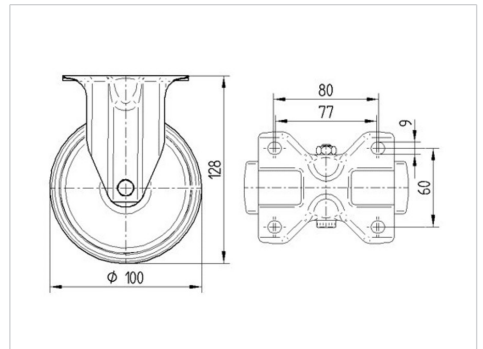

ALPHA

3478UOR100P62

EAN 4031582030440

고정 캐스터, 프레스 강으로 만든 포크, 아연 크롬 도금, 너트가 있는 휠 축, 플레이트.

폴리아미드로 만든 휠 중심, 롤러 베어링

BETTER MOBILITY. BETTER LIFE.

Picture may differ from original product

기술 데이터

휠 직경	100 mm
휠 폭	36 mm
캐스터 너비	85 mm
플레이트 크기	103 x 85 mm
플레이트 홀 센터	80/77 x 60 mm
플레이트 홀	9 mm
총 높이	128 mm
온도	- 25 / + 80 °C
표준	EN 12532
무게	0.399 kg
트레드 경도	Shore D 75
동하중	200 kg
정지하중	400 kg

Dimensions

Advantages at a glance