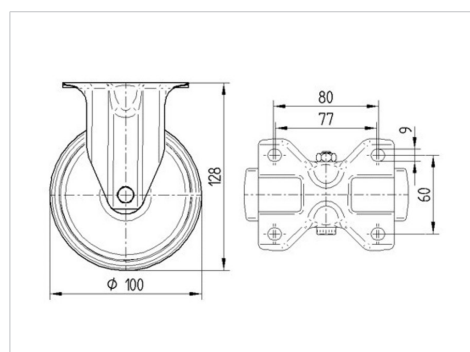

### Технические характеристики

Диаметр колеса	100 мм
Ширина колеса	36 мм
Ширина ролика	85 мм
Размер панели	103 x 85 мм
Отверстия панели	80/77 x 60 мм
Отверстие панели	9 мм
Общая высота	128 мм
Температура	- 25 / + 80 °C
Стандарт	EN 12532
Вес	0.399 кг
Твердость протектора	твердость по Шору D 75
Допустимая динамическая нагрузка	200 кг
Допустимая статическая нагрузка	400 кг

### Dimensions