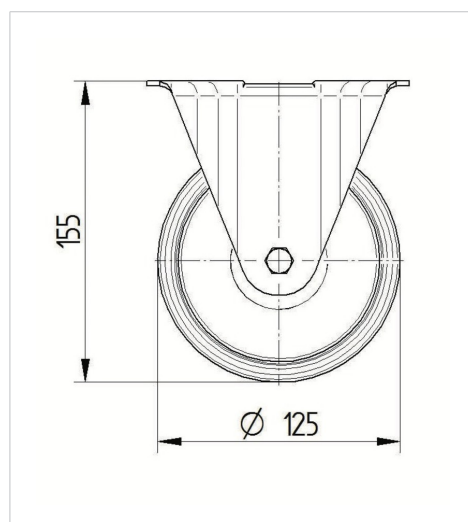

ALPHA

3478UOR125P62

EAN 4031582030457

Roulette fixe, Chape en acier embouti zingué bleu, axe de roue boulonné.,
Fixation à platine.

Corps de roue polyamide, roulements rouleaux

BETTER MOBILITY. BETTER LIFE.

L'image peut différer du produit original

Données techniques

Diamètre de roue	125 mm
Largeur de roue	40 mm
Largeur de la roulette	85 mm
Dimension de platine	103 x 85 mm
Distance entre axe	80/77 x 60 mm
Diamètre des trous	9 mm
Hauteur	155 mm
Résistance à la température	- 25 / + 80 °C
Norme	EN 12532
Poids	0.628 kg
Dureté du bandage	Shore D 75
Capacité de charge dynamique	250 kg
Capacité de charge statique	500 kg

Dimensions

Propriétés

Résistance au roulement	● ● ● ○ ○
Bruit du mouvement	● ● ● ○ ○
Usure	● ● ● ● ●
Résistance à l'oxydation	● ● ● ○ ○

ALPHA

3478UOR125P62

EAN 4031582030457

BETTER MOBILITY. BETTER LIFE.

Construction et montage