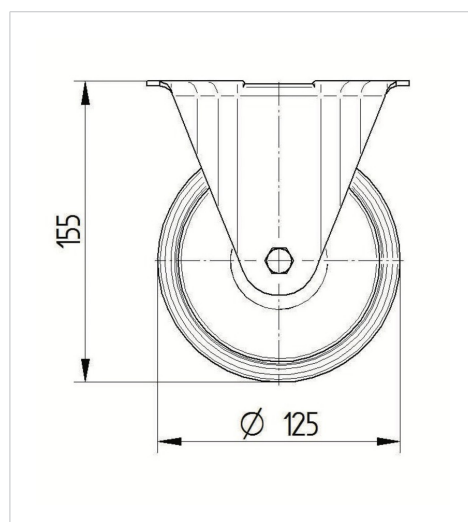

ALPHA

3478UOR125P62

EAN 4031582030457

Ruota fissa, Supporto in lamiera di acciaio stampata, finitura zincata, asse ruota con vite e dado, attacco a piastra.

Ruota in poliammide, mozzo su cuscinetto a rulli.

TENTE

BETTER MOBILITY. BETTER LIFE.

L'immagine potrebbe essere diversa dal prodotto originale

Informazioni Tecniche

Diametro ruota	125 mm
Larghezza della ruota	40 mm
Larghezza ruota	85 mm
Dimensione della piastra	103 x 85 mm
Interasse fori piastra	80/77 x 60 mm
Diametro fori piastra	9 mm
Altezza utile	155 mm
Temperatura	- 25 / + 80 °C
Norma	EN 12532
Peso	0.628 kg
Durezza della fascia	Shore D 75
Portata	250 kg
Portata statica	500 kg

Dimensioni

Caratteristiche

Resistenza al rotolamento	● ● ● ○ ○
Silenziosità	● ● ● ○ ○
Abrasione	● ● ● ● ●
Protezione dalla corrosione	● ● ● ○ ○

ALPHA

3478UOR125P62

EAN 4031582030457

BETTER MOBILITY. BETTER LIFE.