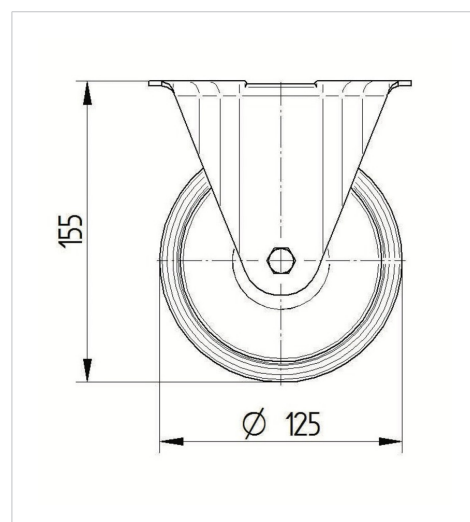

### Dados técnicos

Diâmetro da roda	125 mm
Largura da roda	40 mm
Largura da roda	85 mm
Medida da placa de fixação	103 x 85 mm
Distância de furação	80/77 x 60 mm
Diâmetro de furação	9 mm
Altura total	155 mm
Temperatura	- 25 / + 80 °C
Norma	EN 12532
Peso da roda	0.628 kg
Dureza da superfície de rodagem	Shore D 75
Capacidade de carga	250 kg
Cap. de carga estática	500 kg

### Dimensions