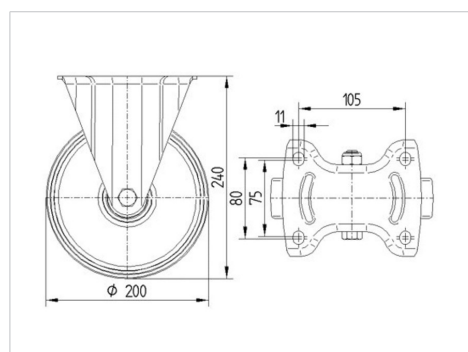

### Технически данни

Диаметър на колело	200 мм
Ширина на гумите	50 мм
Ширина на колелото	115 мм
Размер на планката	140 x 115 мм
Център на отвора на планката	105 x 80/75 мм
Отвор на планката	11 мм
Конструктивна височина	240 мм
Температура	- 25 / + 80 °C
Стандарт	EN 12532
Тегло	2.002 кг
Твърдост на работната повърхнина	Твърдост по Шор D 75
Динамична товароносимост	350 кг
Статична товароносимост	700 кг

### Размери