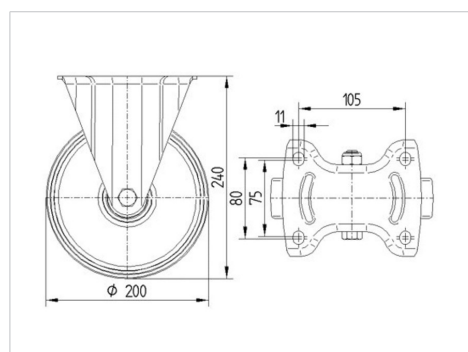

TENTE

BETTER MOBILITY. BETTER LIFE.

Obrázky se mohou lišit od skutečného produktu

Technické údaje

Průměr kolečka	200 mm
Šířka kola	50 mm
Šířka kolečka	115 mm
Velikost plotny	140 x 115 mm
Rozteč děr	105 x 80/75 mm
Průměr děr	11 mm
Stavební výška	240 mm
Teplota	- 25 / + 80 °C
Standard	EN 12532
Hmotnost	2.002 kg
Tvrdost běhounu	Shore D 75
Dynamická nosnost	350 kg
Statická nosnost	700 kg

Dimensions

Vlastnosti

Valivý odpor	● ● ● ○ ○
Hlučnost pohybu	● ● ● ○ ○
Opotřebení	● ● ● ● ●
Ochrana proti korozi	● ● ● ○ ○

ALPHA

3478UOR200P63

EAN 4031582307115

BETTER MOBILITY. BETTER LIFE.

Structure & Mounting