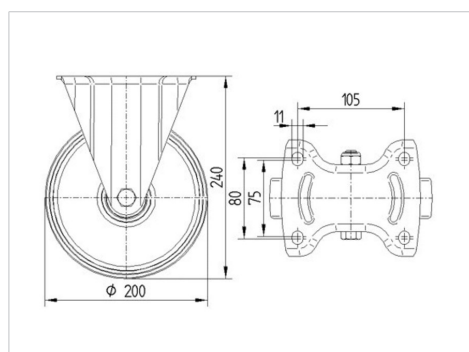

### Informazioni Tecniche

Diametro ruota	200 mm
Larghezza della ruota	50 mm
Larghezza ruota	115 mm
Dimensione della piastra	140 x 115 mm
Interasse fori piastra	105 x 80/75 mm
Diametro fori piastra	11 mm
Altezza utile	240 mm
Temperatura	- 25 / + 80 °C
Norma	EN 12532
Peso	2.002 kg
Durezza della fascia	Shore D 75
Portata	350 kg
Portata statica	700 kg

### Dimensioni