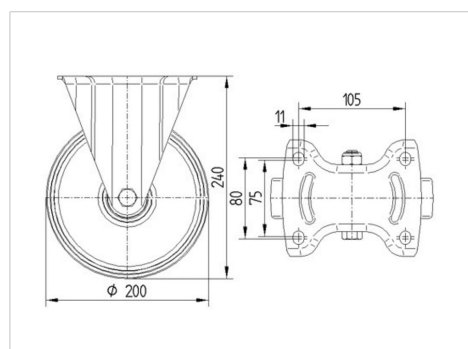

Dimensions

Advantages at a glance

Rezistență la rulare	● ● ● ○ ○
Zgomot de mișcare	● ● ● ○ ○
Uzare	● ● ● ● ●
Protecție împotriva ruginii	● ● ● ○ ○