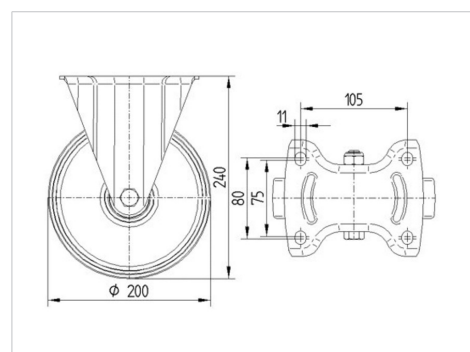

Dimensions

Advantages at a glance

Характеристики обертання	● ● ● ○ ○
Шум при переміщенні	● ● ● ○ ○
Тертя	● ● ● ● ●
Стійкий до корозії	● ● ● ○ ○