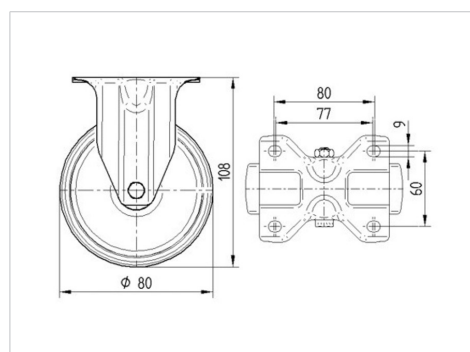

Размери

Бляскави предимства

Съпротивление при завъртане	● ● ● ○ ○
Шум при движение	● ● ● ○ ○
Износване	● ● ○ ○ ○
Защита от ръжда	● ● ● ○ ○