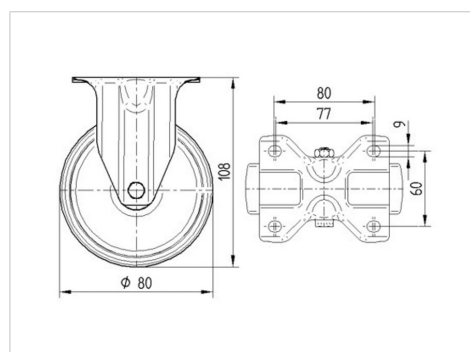

### Technické údaje

Průměr kolečka	80 mm
Šířka kola	35 mm
Šířka kolečka	85 mm
Velikost plotny	103 x 85 mm
Rozteč děr	80/77 x 60 mm
Průměr děr	9 mm
Stavební výška	108 mm
Teplota	- 20 / + 80 °C
Standard	EN 12532
Hmotnost	0.494 kg
Tvrdost běhounu	Shore D 39
Dynamická nosnost	100 kg
Statická nosnost	200 kg

### Dimensions