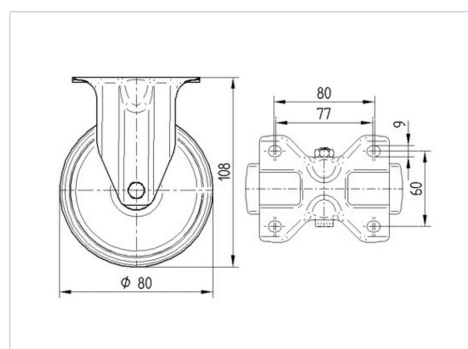

Abmessungen

Vorteile im Überblick

Laufverhalten	● ● ● ○ ○
Fahrgeräusch	● ● ● ○ ○
Verschleißbeständigkeit	● ● ○ ○ ○
Korrosionsbeständigkeit	● ● ● ○ ○