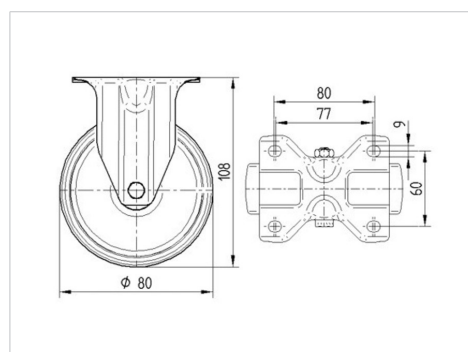

## Tekniske data

Hjul-Ø	80 mm
Hjulbredde	35 mm
Hjulbredde	85 mm
Plademål	103 x 85 mm
Hulafstand	80/77 x 60 mm
Pladehul-Ø	9 mm
Byggehøjde	108 mm
Temperaturinterval	- 20 / + 80 °C
Standard	EN 12532
Vægt	0.494 kg
Hjulbane hårdhed	Shore D 39
Belastning (dynamisk)	100 kg
Belastning (statisk)	200 kg

## Dimensioner