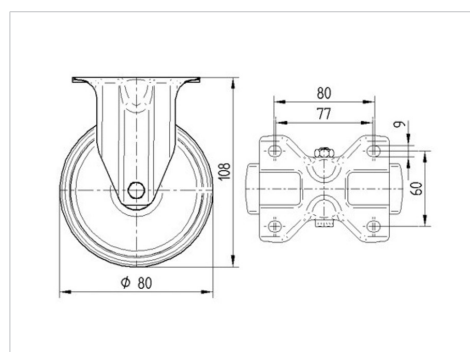

ALPHA

3478UVH080P62

EAN 4031582307122

Roulette fixe, Chape en acier embouti zingué bleu, axe de roue boulonné.,
Fixation à platine.

Corps de roue polyamide, Bandage caoutchouc semi-élastique noir,
moyeu lisse avec pare-fils

BETTER MOBILITY. BETTER LIFE.

L'image peut différer du produit original

Données techniques

Diamètre de roue	80 mm
Largeur de roue	35 mm
Largeur de la roulette	85 mm
Dimension de platine	103 x 85 mm
Distance entre axe	80/77 x 60 mm
Diamètre des trous	9 mm
Hauteur	108 mm
Résistance à la température	- 20 / + 80 °C
Norme	EN 12532
Poids	0.494 kg
Dureté du bandage	Shore D 39
Capacité de charge dynamique	100 kg
Capacité de charge statique	200 kg

Dimensions

Propriétés

Résistance au roulement	● ● ● ○ ○
Bruit du mouvement	● ● ● ○ ○
Usure	● ● ○ ○ ○
Résistance à l'oxydation	● ● ● ○ ○

ALPHA

3478UVH080P62

EAN 4031582307122

BETTER MOBILITY. BETTER LIFE.

Construction et montage