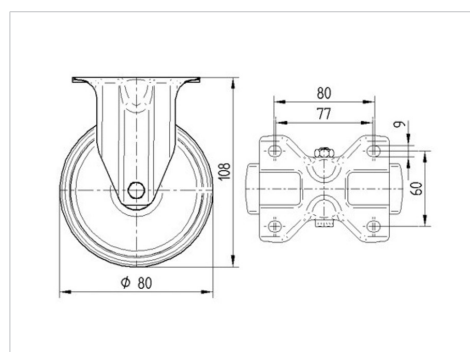

Dimensions

Advantages at a glance

Характеристики обертання	● ● ● ○ ○
Шум при переміщенні	● ● ● ○ ○
Тертя	● ● ○ ○ ○
Стійкий до корозії	● ● ● ○ ○